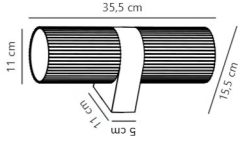

Black 2618231003
Metal

| Measurements | Dimmable | Max. W |
|--|--|--------|
| H: 35.5 cm, W: 11 cm, L: 11 cm, shade Ø: 11 cm, D: 15.5 cm | Yes, can be dimmed by choosing a dimmable bulb | 2x15W |

Kyklop Ripple Maxi