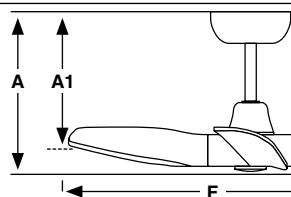

Measurements

Surface
L
A: 280/11.02" A1: 215/8.46" F: ø1520/59.8"