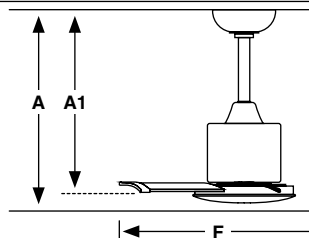

Malvinas

310

Malvinas 33111

Fan — 2026

Size
Tamaño

L
ø1400/55.1"

Finish
Acabado

Brown
Mahogany