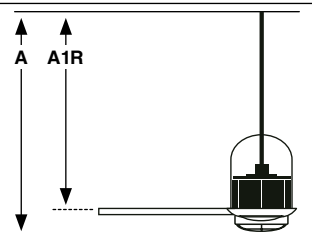

Recessed

M
A: 364/14.33" A1R: 380/14.96"