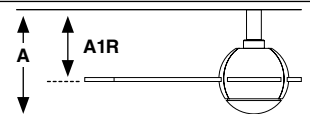

Measurements

Surface	Recessed
M A: 248/9.76" A1: 171/6.73" F: ø1250/49.2"	S A: 188/7.4" A1R: 111/4.37"
S A: 248/9.76" A1: 171/6.73" F: ø900/35.4"	

Cuba

Size
Tamaño

L
ø1320/52"

Finish
Acabado

Old Gold
Brown

Mounting
Montaje