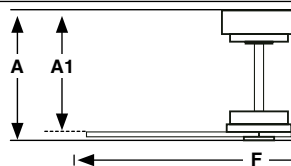

Air performance

Size	Airflow (m3 min)	RPM	Power (W)
L	ø1320/52"	116	50-73-96-118-143-188
			4-6-10-16-28-34

Measurements

Surface
L
A: 270/10.63" A1: 260/10.24" F: ø1320/52"

Polea

Conillas

Polea 33724

Size
Tamaño