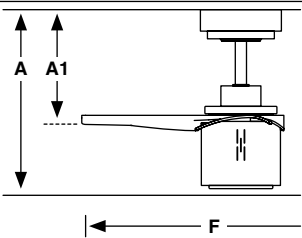

Measurements

Surface
XXL
A: 340/13.39" A1: 210/8.27" F: ø2130/83.9"