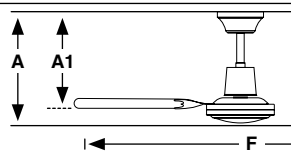

Measurements

Surface
L
A: 600/23.62" A1: 500/19.69" F: ø1400/55.1"