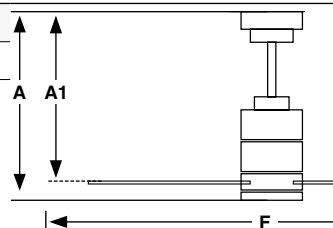

Measurements

Surface

XXL

A: 360/14.17" A1: 325/12.8" F: ø2440/96.1"

Rotterdam

Size
Tamaño

XXL
ø3000/118.1"

XXL
ø2500/98.4"