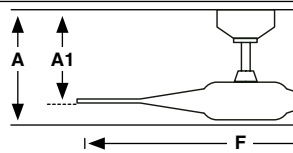

Measurements

Surface
L
A: 260/10.24" A1: 200/7.87" F: ø1370/53.9"

Indus

Size
Tamaño

L
 $\varnothing 1400/55.1''$

Finish
Acabado

White
White

Mounting
Montaje