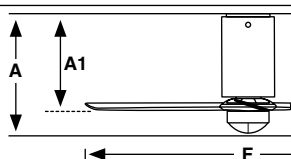

Measurements

Surface
M
A: 324/12.76" A1: 250/9.84" F: ø1280/50.4"

Eterfan

Conillas

Size
Tamaño

M
ø1280/50.4"

Finish
Acabado

Chrome
Transparent