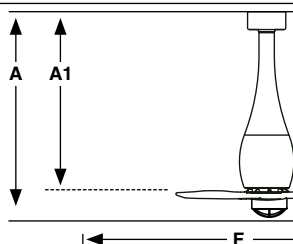

Measurements

Surface

M

A: 674/26.54" A1: 630/24.8" F: ø1280/50.4"

Luzon

Luzon 33750DC

Size
Tamaño

L
ø1320/52"