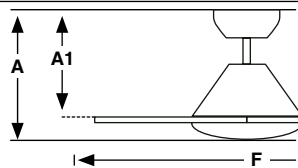

Measurements

Surface

L
A: 350/13.78" **A1:** 275/10.83" **F:** ø1320/52"

Pemba

Size
Tamaño

L
ø1320/52"

Finish
Acabado

Gloss White
Gloss White