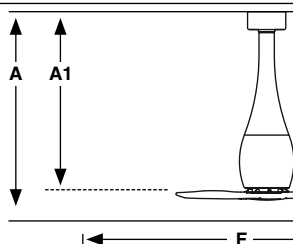

Example 33381 — ETERFAN M Ø1280 LED Transparent FAN

Air performance

Size	Airflow (m3 min)	RPM	Power (W)
M ø1280/50.4"	145	51-77-103-129-155-185	3-6-9-13-22-32

Measurements

Surface
M
A: 640/25.2" A1: 630/24.8" F: ø1280/50.4"