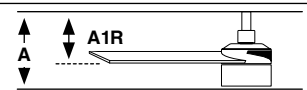

Rudder 4

Faro Lab

Size
Tamaño

L
ø1320/52"

Finish
Acabado

Matt White
Ash Wood

Matt Black
Walnut

Light Kit
Kit de luz