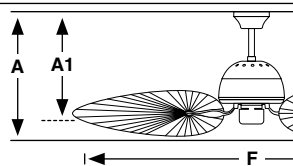

Measurements

Surface
L
A: 510/20.08" A1: 450/17.72" F: ø1320/52"