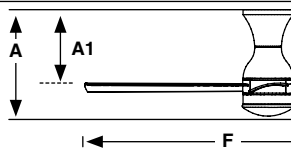

Measurements

Surface
M
A: 310/12.2" A1: 230/9.06" F: ø1200/47.2"

Polaris

Polaris 33346

Size
Tamaño

L
ø1320/52"

Finish
Acabado

White
White