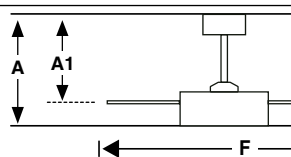

Measurements

Surface
L
A: 291/11.46" A1: 220/8.66" F: ø1320/52"

Barth

Size
Tamaño

L
ø1320/52"

Finish
Acabado

Matt White
Matt White

Matt Black
Matt Black