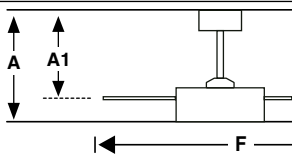

Measurements

Surface
L
A: 291/11.46" A1: 220/8.66" F: ø1320/52"