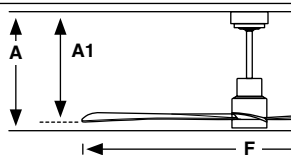

Measurements

Surface
M
A: 400/15.75" A1: 370/14.57" F: ø1280/50.4"