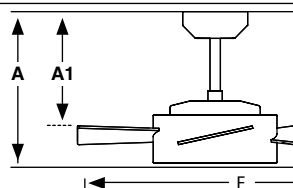

Measurements

Surface
L
A: 340/13.39" A1: 300/11.81" F: ø1330/52.4"

Ice

Estudi Ribaudí

Ice 33460

Size
Tamaño

L
ø1320/52"

Finish
Acabado