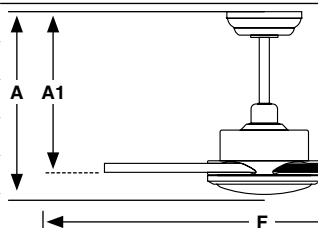

XL 20

A: 455/17.91" A1: 395/15.55" F: ø2000/78.7"