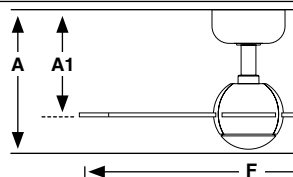

Measurements

Surface	Recessed
M A: 248/9.76" A1: 171/6.73" F: ø1250/49.2"	S A: 188/7.4" A1R: 111/4.37"
S A: 248/9.76" A1: 171/6.73" F: ø900/35.4"	

Cuba

Size
Tamaño

L
ø1320/52"

Finish
Acabado

Old Gold
Brown

Mounting
Montaje