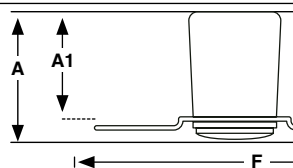

Measurements

Surface
L
A: 215/8.46" A1: 190/7.48" F: ø1320/52"

Hvar

Size
Tamaño

S
ø970/38.2"

Finish
Acabado

Matt White
Matt White

Light Kit
Kit de luz